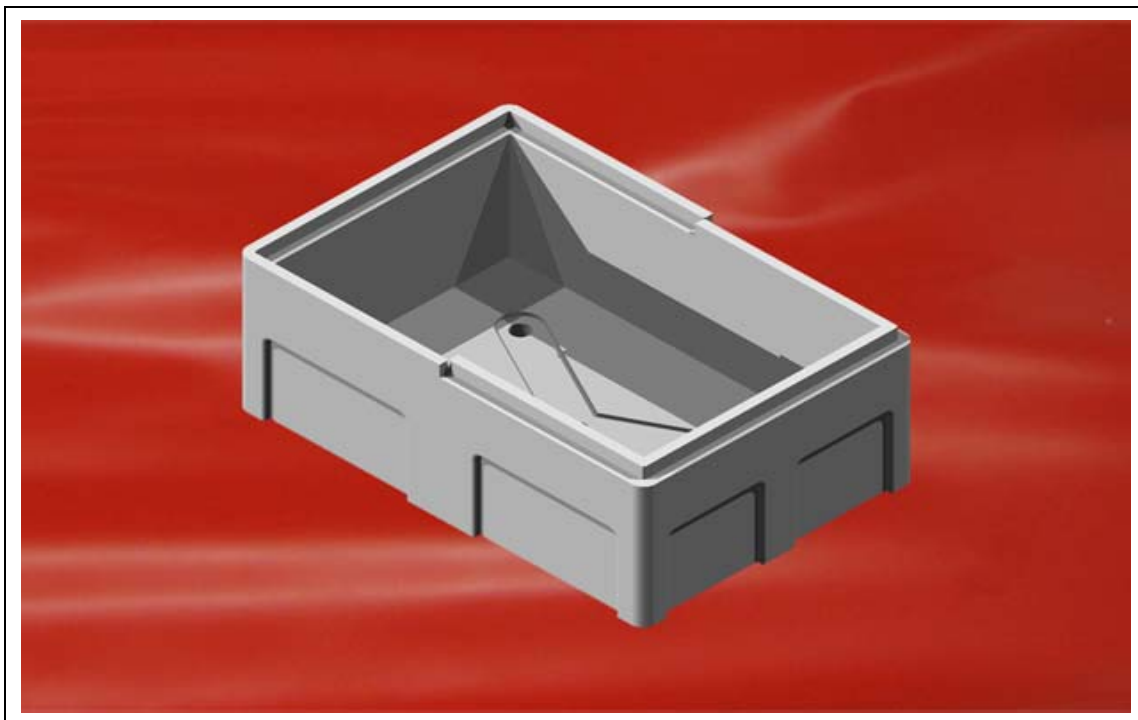

## CONTENITORE E125

### DESCRIZIONE ARTICOLO

Contenitore per rivestimenti edili

### MATERIALE

Polistirolo Espanso Sinterizzato EPS bianco

### DIMENSIONI ESTERNE:

350 x 235 H120 mm