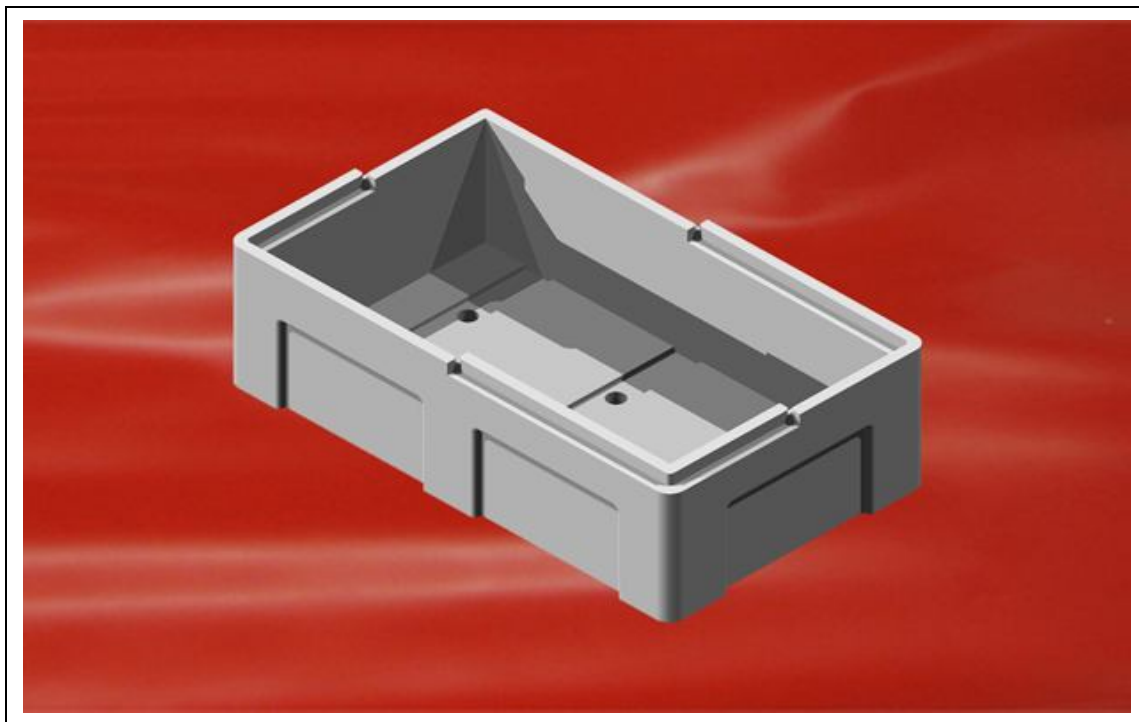

## BOX E115

### **ITEM DESCRIPTION**

Eps box for building material

### **MATERIAL**

Sintered expanded polystyrene EPS white

### **EXTERNAL DIMENSIONS:**

330 x 193 H95 mm