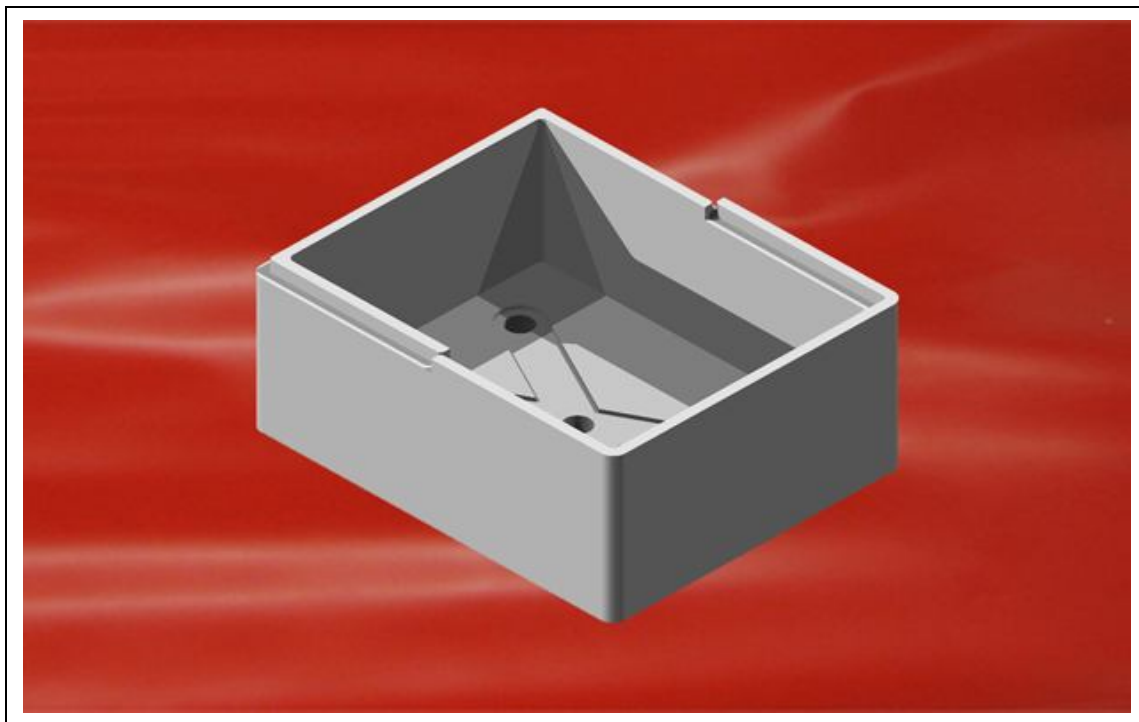

## BOX E110

### **ITEM DESCRIPTION**

Eps box for building material

### **MATERIAL**

Sintered expanded polystyrene EPS white

### **EXTERNAL DIMENSIONS:**

304 x 244 H127 mm