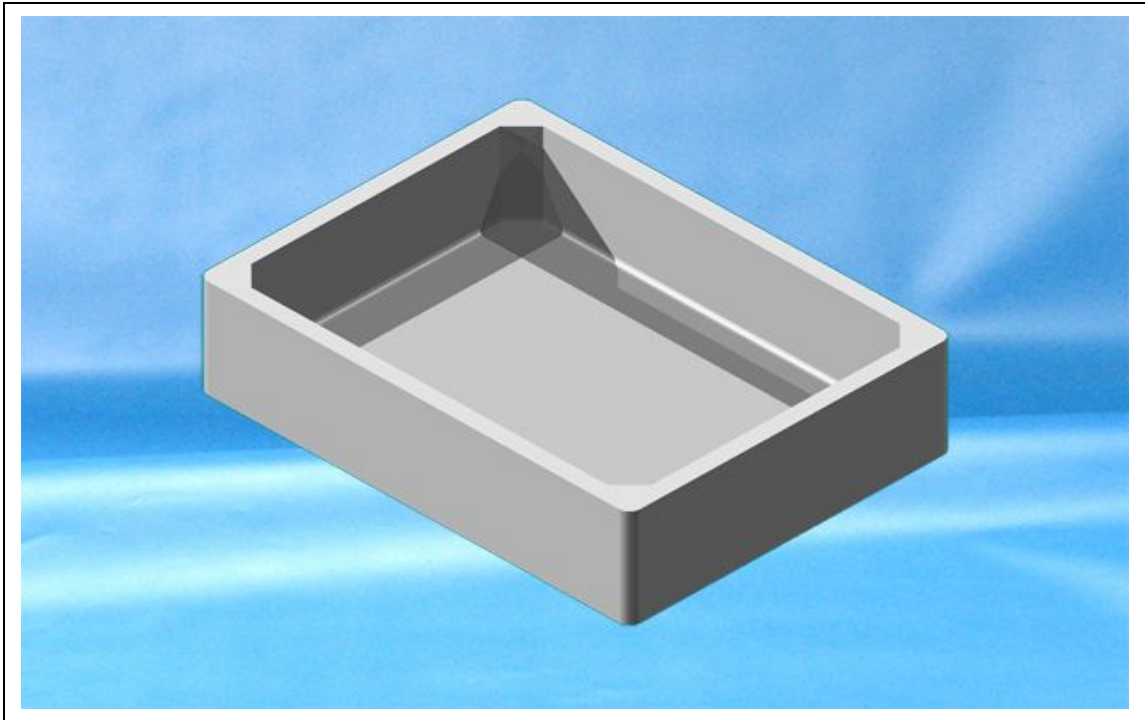

## BOX D115

### **ITEM DESCRIPTION**

Eps box for food fish

### **MATERIAL**

Sintered expanded polystyrene EPS white

### **EXTERNAL DIMENSIONS:**

400 x 300 H95 mm