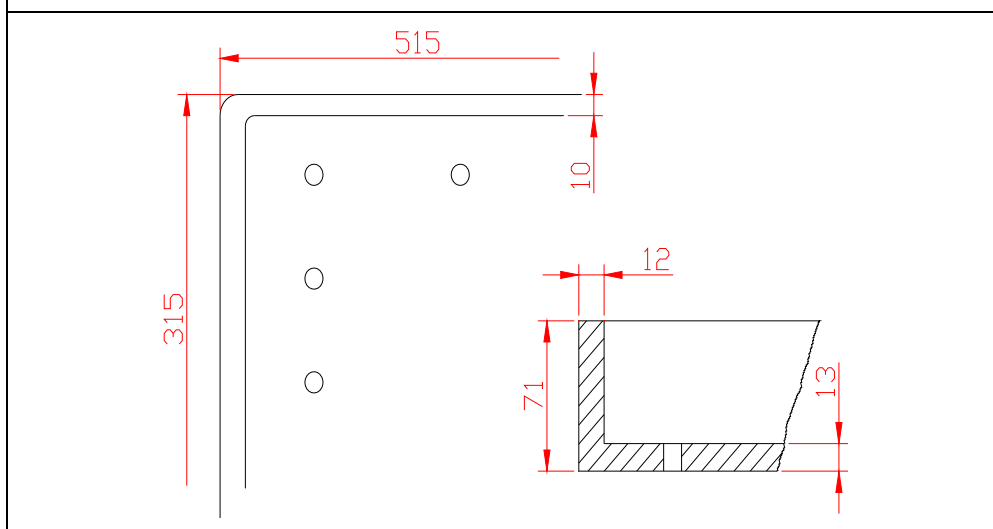

PORTAVASI A1 TIPO B

MATERIALE

Polistirolo Espanso Sinterizzato EPS bianco

DIMENSIONI ESTERNE:

515 x 315 H71mm