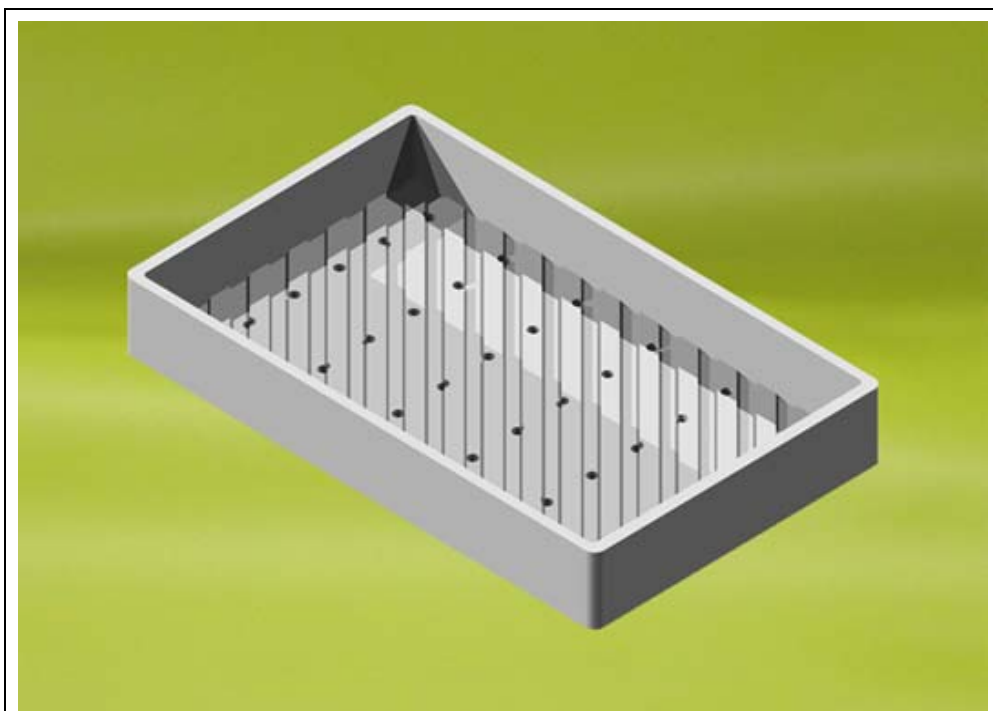

PORTAVASI A1 TIPO B

MATERIALE

Polistirolo Espanso Sinterizzato EPS bianco

DIMENSIONI ESTERNE:

515 x 315 H71mm