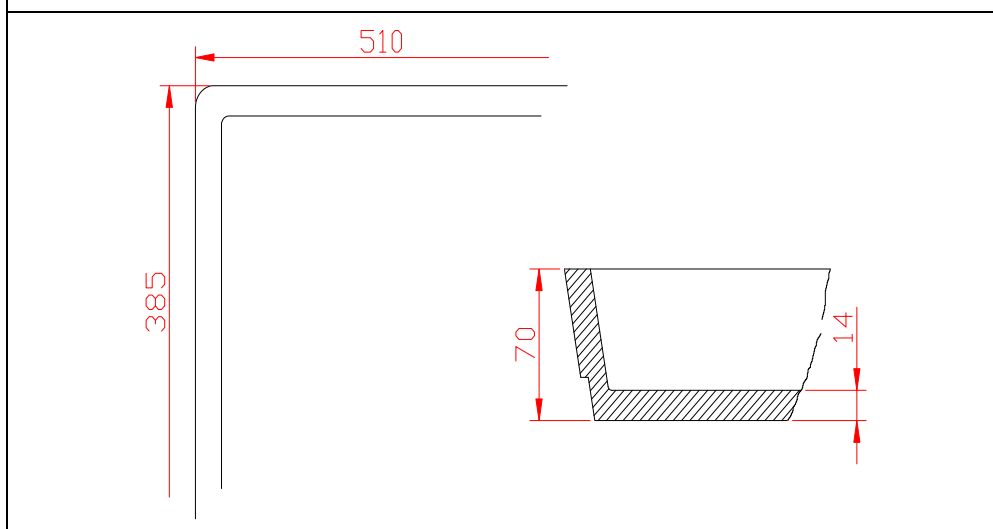

## PORTAVASI A1 TIPO A

### **DIMENSIONI ESTERNE:**

510 x 385 H70 mm

### **DIMENSIONI ESTERNE:**

515 x 315 H71mm